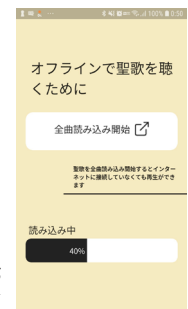

ハレルヤコーラス再生画面

付録の検索画面

## 機内モードに対応

アプリのインストール時に全曲をスマホにダウンロード出来るので、航空機内などインターネット環境外(オフライン時)でも自由に再生できます。

注) 本アプリのインストールは Wi-Fi 環境下での実施をお勧めします。

アプリのインストール時、全曲がスマホにダウンロードされる画面