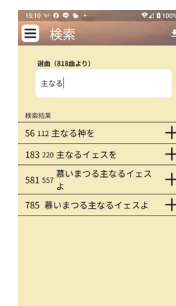

### 簡単選曲

曲番号は旧聖歌と聖歌総合版(818曲)のいずれでも検索でき、  
歌い出しの歌詞で検索することもできます。

伴奏のみの再生(カラオケ)なので、讃美歌の伴奏として使用  
できる曲(200曲)もあり、全曲前奏付きです。

礼拝(集会)の前後や祈祷中のBGMとしても最適です。

奏楽者が居ない(または欠席の)礼拝(集会)には必須です。

検索画面

再生画面

＜スマホ聖歌プレーヤーの特長 続き＞