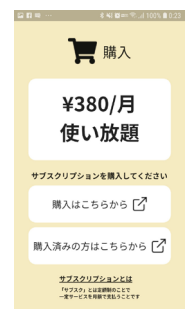

## スマホ聖歌プレイヤーの特長

月額制 聖歌配信サービス ～クリスチャン必携！～

特設サイトからアプリをインストールできます。(Android および iOS)  
上記の QR コードをご利用ください。

本アプリはパソコン(Windows, MacOS 等)には対応していません。

料金は月額 380円(税込)。

但し、為替変動のため事前の予告なく金額が変更される場合があります。

解約はスマホの「定期購入の解約」手続きによりいつでもできます。

アプリのアンインストールだけでは解約されない場合がありますのでご注意ください。

なお、月の半ばでの解約でも決済済みの料金は返金されません。

注) 本アプリのインストールは Wi-Fi 環境下での実施をお勧めします。

### 簡単選曲

曲番号は旧聖歌と聖歌総合版(818曲)のいずれでも検索でき、  
歌い出しの歌詞で検索することもできます。

伴奏のみの再生(カラオケ)なので、讃美歌の伴奏として使用  
できる曲(200曲)もあり、全曲前奏付きです。

礼拝(集会)の前後や祈祷中のBGMとしても最適です。

奏楽者が居ない(または欠席の)礼拝(集会)には必須です。

検索画面

再生画面

＜スマホ聖歌プレーヤーの特長 続き＞